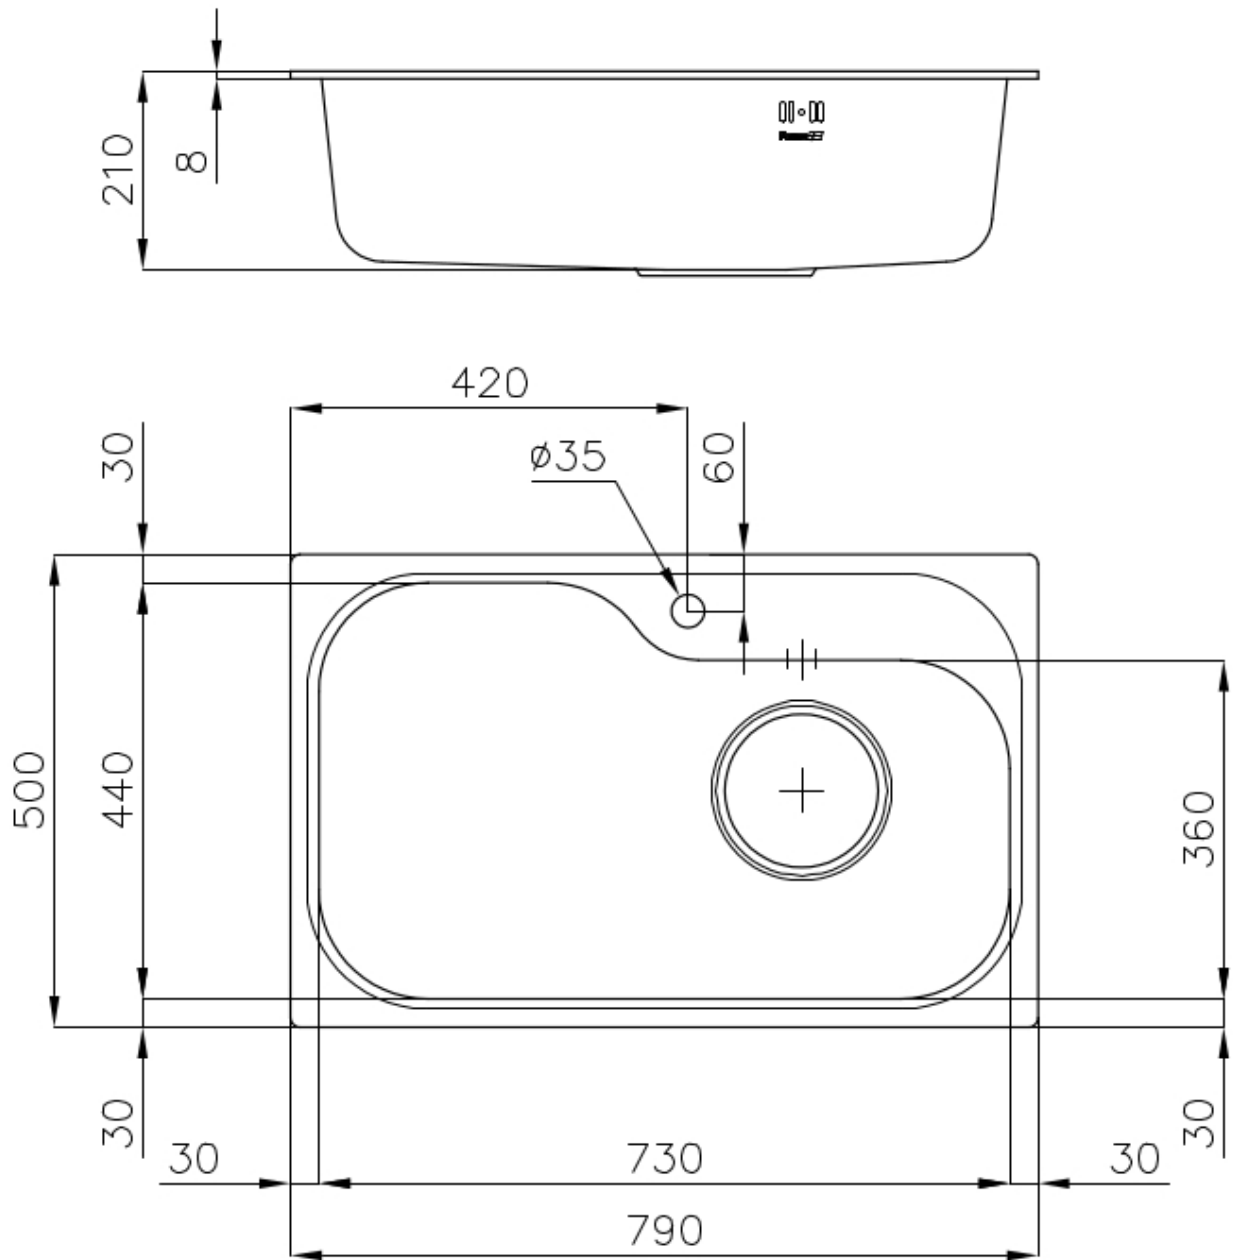

水槽 Tornado

水槽

代码: 1579 670

细节

材料 AISI 304 不锈钢

表面处理 拉丝 Foster

质地 拉丝 Foster

边型和安装方式 标准边 (8 mm)

底座 80 cm

尺寸 790x500 mm

标准配件 固定钩, 垫圈, 下水器, 溢水口和虹吸管, 纸板盒包装

龙头孔 1个定位孔

安装孔 770x480 mm

下水器 否

宽 79 cm

盆内尺寸 730 x 440 mm

单槽/双槽 单槽

下水组件 7" 下水器

特点

7" 超大号下水器 7" 下水宽大实用，包含一个大的垃圾篮。

可提供第二/第三个孔 水槽可根据需要定制额外的龙头安装孔，用于双孔龙头、有遥控的排水管或皂液器。这些位置在图中以虚线孔表示。

深盆 得益于先进的生产技术，该洗碗盆的重要深度超过20厘米，可以在所有洗涤操作中提供极大的灵活性和实用性。

滑动支架

高厚度 1mm厚的钢。相当大的厚度，保证了最大的坚固性和耐用性。